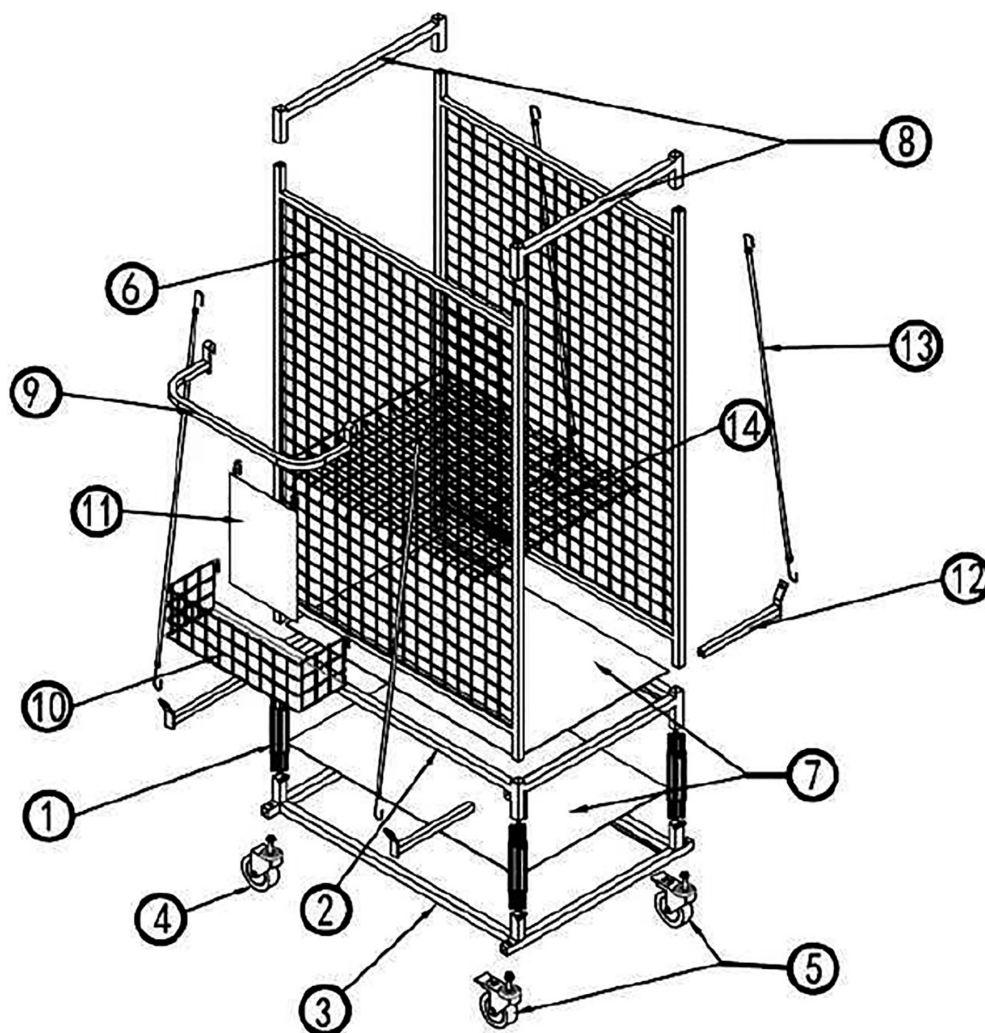

# CHARIOT DE STOCKAGE ÉLÉMENTS DE CARROSSERIE / MOBILE ELEMENTS PART CART

ref. 040243

①	Tube de connexion / Connection tube	⑧	Traverses supérieures / Upper tie bar
②	Cadre supérieur / Upper base frame	⑨	Poignée / Handle
③	Cadre inférieur / Bottom base frame	⑩	Panier / Basket
④	Roue / Caster assembly	⑪	Support feuille papier / Clipboard
⑤	Roue avec frein / Caster Assembly w/brake	⑫	Support extérieur / Outer support
⑥	Panneau latéral / Side panel	⑬	Tendeurs / Bungee cords
⑦	Étagère en bois / Wood shelf	⑭	Étagère supérieure / Upper shelf