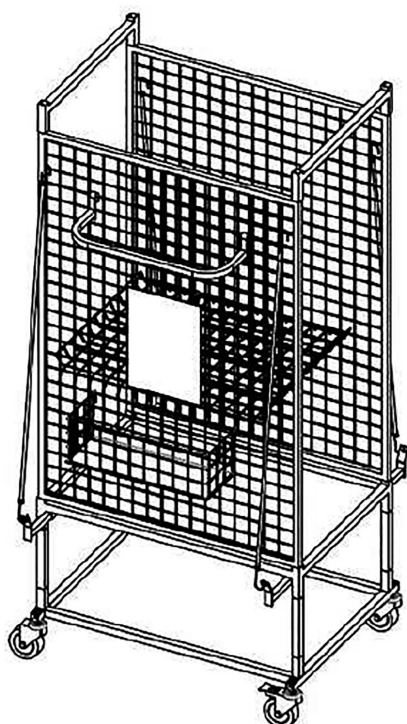

# CHARIOT DE STOCKAGE ÉLÉMENTS DE CARROSSERIE / MOBILE ELEMENTS PART CART

ref. 040243

①	Tube de connexion / Connection tube	⑧	Traverses supérieures / Upper tie bar
②	Cadre supérieur / Upper base frame	⑨	Poignée / Handle
③	Cadre inférieur / Bottom base frame	⑩	Panier / Basket
④	Roue / Caster assembly	⑪	Support feuille papier / Clipboard
⑤	Roue avec frein / Caster Assembly w/brake	⑫	Support extérieur / Outer support
⑥	Panneau latéral / Side panel	⑬	Tendeurs / Bungee cords
⑦	Étagère en bois / Wood shelf	⑭	Étagère supérieure / Upper shelf